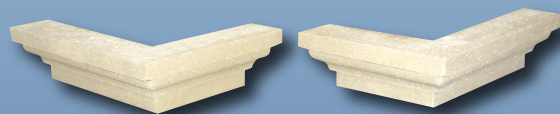

Oeil de boeuf

Ovale :

SECTION EXTERIEURE	SECTION INTERIEURE
50 x 40 x 5 : 14 Kg 50 x 40 x 25 : 83 Kg	22 32
75 x 60 x 5 : 35 Kg 75 x 60 x 25 : 179 Kg	34 50
90 x 110 x 5 : 71 Kg 90 x 110 x 25 : 343 Kg	59,5 79,5

Rond :

placage ép.
5 cm : 31 Kg

massif ép.
25 cm : 165 Kg

placage ép.
5 cm : 56 Kg

massif ép.
25 cm : 248 Kg

Pigeonnier

Pigeonnier 3 trous :
placage, 70 x 43 x 5 : 23 Kg
massif, 70 x 43 x 25 : 133 Kg

Pigeonnier 2 trous :
placage, 50 x 40 x 5 : 18 Kg

Corbeau

Corbeau d'angle
côté gauche et côté droit
40 x 25 x 13 : 14 Kg

Corbeau droit
33 x 10 : 8 Kg

Corbeau d'angle
28 x 28 x 13 : 13 Kg
33 x 33 x 13 : 14 Kg