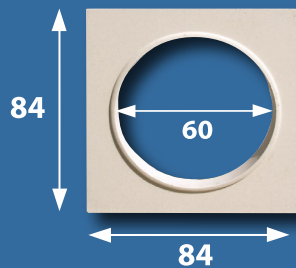

placage ép.
5 cm : 56 Kg

massif ép.
25 cm : 248 Kg