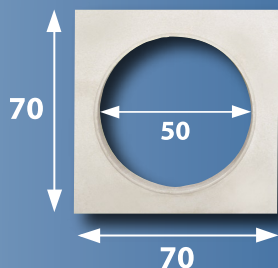

Oeil de boeuf

Ovale :

SECTION EXTERIEURE	SECTION INTERIEURE
50 x 40 x 5 : 14 Kg 50 x 40 x 25 : 83 Kg	22 32
75 x 60 x 5 : 35 Kg 75 x 60 x 25 : 179 Kg	34 50
90 x 110 x 5 : 71 Kg 90 x 110 x 25 : 343 Kg	59,5 79,5

Rond :

placage ép.
5 cm : 31 Kg

massif ép.
25 cm : 165 Kg

placage ép.
5 cm : 56 Kg

massif ép.
25 cm : 248 Kg

Pigeonnier

Pigeonnier 3 trous :
placage, 70 x 43 x 5 : 23 Kg
massif, 70 x 43 x 25 : 133 Kg

Pigeonnier 2 trous :
placage, 50 x 40 x 5 : 18 Kg

Corbeau

Corbeau d'angle
côté gauche et côté droit
40 x 25 x 13 : 14 Kg

Corbeau droit
33 x 10 : 8 Kg

Corbeau d'angle
28 x 28 x 13 : 13 Kg
33 x 33 x 13 : 14 Kg